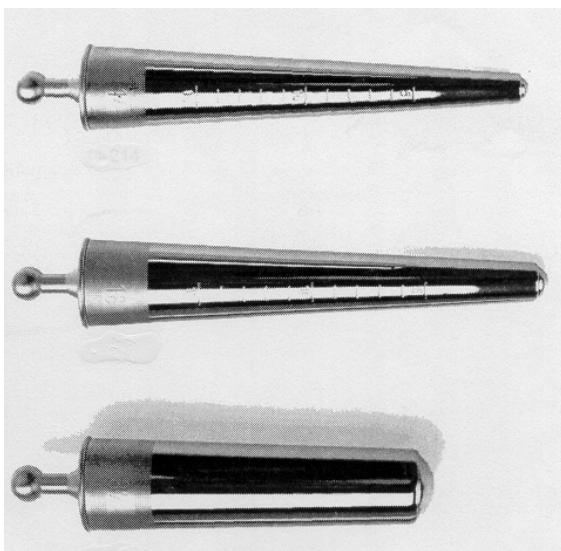

## Amnioskope

### Amnioskoptuben konisch mit Mandrin

<u>Nutzlänge</u>	<u>Durchmesser</u>	<u>Art.-Nr.</u>
200 mm	12/24 mm	EG 620
200 mm	16/24 mm	EG 621
200 mm	20/24 mm	EG 622

### Amnioskoptuben konisch mit Mandrin für die Mikro-Blutentnahme

<u>Nutzlänge</u>	<u>Durchmesser</u>	<u>Art.-Nr.</u>
200 mm	14/40 mm	EG 625
200 mm	18/40 mm	EG 626
200 mm	32/40 mm	EG 627

Stand: 10/06