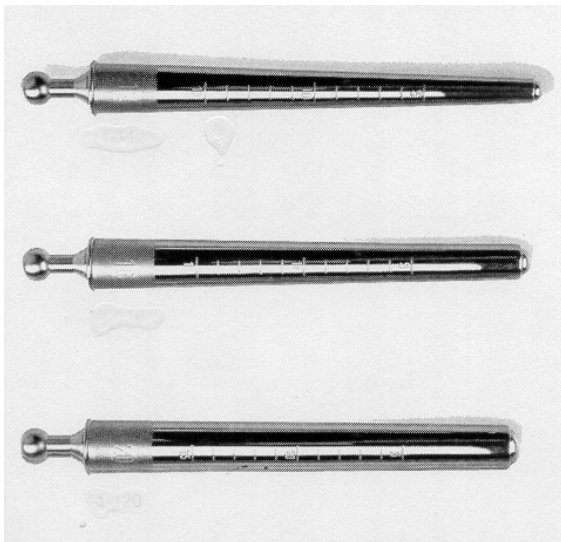

## Amnioskope

### Amnioskoptuben konisch mit Mandrin

<u>Nutzlänge</u>	<u>Durchmesser</u>	<u>Art.-Nr.</u>
200 mm	12/24 mm	EG 620
200 mm	16/24 mm	EG 621
200 mm	20/24 mm	EG 622

### Amnioskoptuben konisch mit Mandrin für die Mikro-Blutentnahme

<u>Nutzlänge</u>	<u>Durchmesser</u>	<u>Art.-Nr.</u>
200 mm	14/40 mm	EG 625
200 mm	18/40 mm	EG 626
200 mm	32/40 mm	EG 627

Stand: 10/06