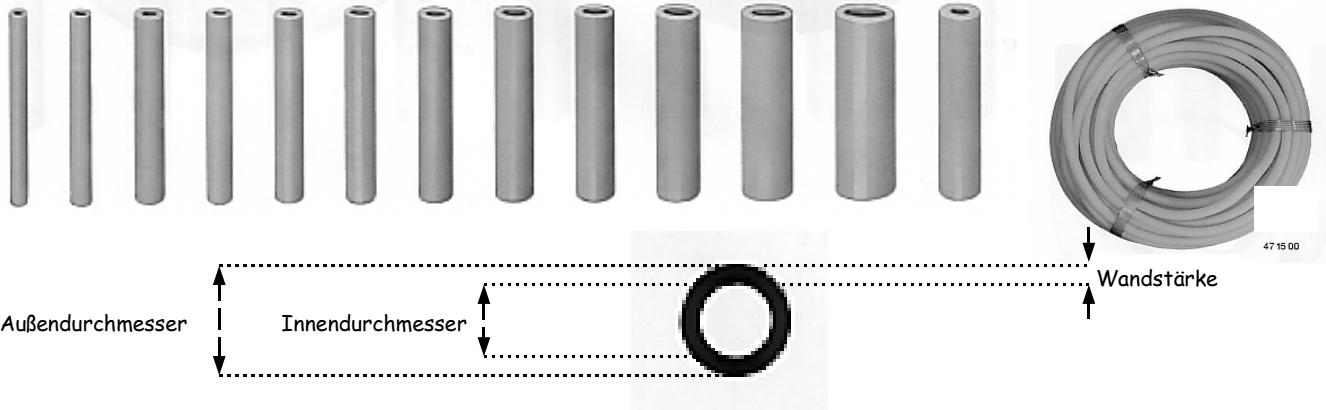

## Silikon-Schläuche

<u>Innendurchmesser</u>	<u>Außendurchmesser</u>	<u>Wandstärke</u>	<u>Meter pro Rolle</u>	<u>Art.-Nr.</u>
1 mm	2 mm	0,5 mm	25 m	XE 800
1 mm	3 mm	1,0 mm	25 m	XE 801
2 mm	3 mm	0,5 mm	25 m	XE 802
2 mm	4 mm	1,0 mm	25 m	XE 803
3 mm	5 mm	1,0 mm	25 m	XE 804
4 mm	6 mm	1,0 mm	25 m	XE 805
4 mm	7 mm	1,5 mm	25 m	XE 806
5 mm	8 mm	1,0 mm	25 m	XE 807
5 mm	8 mm	1,5 mm	25 m	XE 808
5 mm	9 mm	2,0 mm	25 m	XE 809
6 mm	9 mm	1,5 mm	25 m	XE 810
6 mm	10 mm	2,0 mm	25 m	XE 811
6 mm	12 mm	3,0 mm	25 m	XE 812
7 mm	10 mm	1,5 mm	25 m	XE 813
7 mm	11 mm	2,0 mm	25 m	XE 814
8 mm	12 mm	2,0 mm	25 m	XE 815
8 mm	14 mm	3,0 mm	25 m	XE 816
9 mm	13 mm	2,0 mm	25 m	XE 817
10 mm	14 mm	2,0 mm	25 m	XE 818
10 mm	15 mm	2,5 mm	25 m	XE 819
10 mm	16 mm	3,0 mm	25 m	XE 820
12 mm	16 mm	2,0 mm	25 m	XE 822

**Andere Größen sind auf Anfrage ebenfalls lieferbar!**

Stand: 12/07