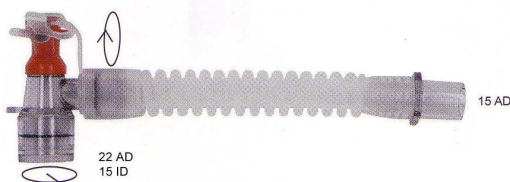

Silikon-Gänsegurgeln

- Autoklavierbar bis 134°C
- Minimaler Totraum
- Knickwiderstandsfähig
- Geringes Gewicht
- Glatte Innenfläche

• Gerader Konnektor

<u>Länge</u>	<u>Art.-Nr.</u>
130 mm	XD 760
230 mm	XD 761
330 mm	XD 762

• „Einfach-Swivel“

<u>Länge</u>	<u>Art.-Nr.</u>
130 mm	XD 763
230 mm	XD 764
330 mm	XD 765

• „Doppel-Swivel“

<u>Länge</u>	<u>Art.-Nr.</u>
130 mm	XD 766
230 mm	XD 767
330 mm	XD 768

• Tube Inhaler „Doppel-Swivel“

<u>Länge</u>	<u>Art.-Nr.</u>
130 mm	XD 757
230 mm	XD 758
330 mm	XD 759