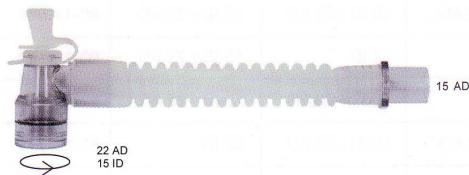

Silikon-Gänsegurgeln

- Autoklavierbar bis 134°C
- Minimaler Totraum
- Knickwiderstandsfähig
- Geringes Gewicht
- Glatte Innenfläche

• Gerader Konnektor

<u>Länge</u>	<u>Art.-Nr.</u>
130 mm	XD 760
230 mm	XD 761
330 mm	XD 762

• „Einfach-Swivel“

<u>Länge</u>	<u>Art.-Nr.</u>
130 mm	XD 763
230 mm	XD 764
330 mm	XD 765

• „Doppel-Swivel“

<u>Länge</u>	<u>Art.-Nr.</u>
130 mm	XD 766
230 mm	XD 767
330 mm	XD 768

• Tube Inhaler „Doppel-Swivel“

<u>Länge</u>	<u>Art.-Nr.</u>
130 mm	XD 757
230 mm	XD 758
330 mm	XD 759