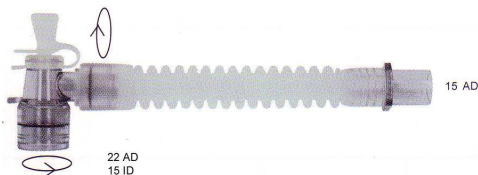

Silikon-Gänsegurgeln

- Autoklavierbar bis 134°C
- Minimaler Totraum
- Knickwiderstandsfähig
- Geringes Gewicht
- Glatte Innenfläche

• Gerader Konnektor

<u>Länge</u>	<u>Art.-Nr.</u>
130 mm	XD 760
230 mm	XD 761
330 mm	XD 762

• „Einfach-Swivel“

<u>Länge</u>	<u>Art.-Nr.</u>
130 mm	XD 763
230 mm	XD 764
330 mm	XD 765

• „Doppel-Swivel“

<u>Länge</u>	<u>Art.-Nr.</u>
130 mm	XD 766
230 mm	XD 767
330 mm	XD 768

• Tube Inhaler „Doppel-Swivel“

<u>Länge</u>	<u>Art.-Nr.</u>
130 mm	XD 757
230 mm	XD 758
330 mm	XD 759